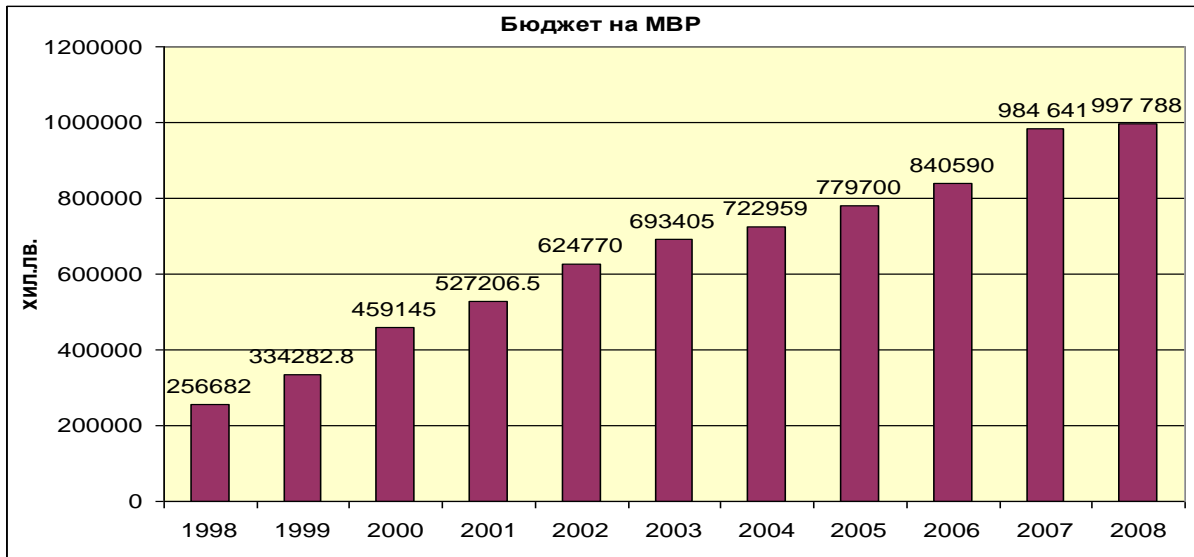

**Сравнителни данни от изследването „Какво (не) знаем за МВР” на Институт
„Отворено общество”- София и Програма Достъп до Информация
от предварителен доклад, представен на 19.01.2010 г.**

Източник: Институт „Отворено общество”- София, Цената на правосъдието в България, София, 2009 г.