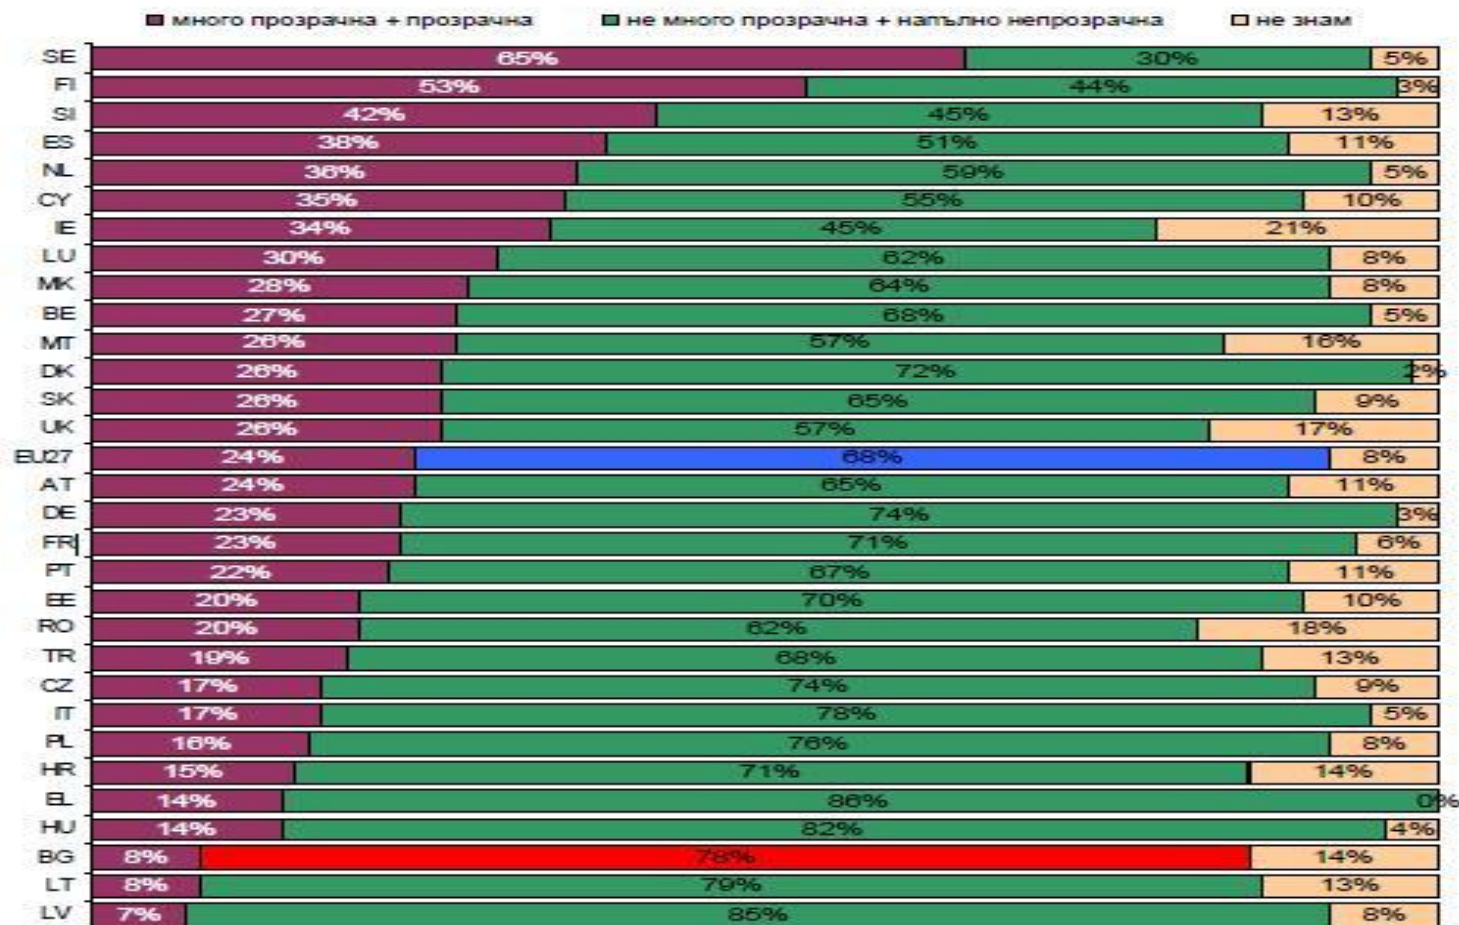

**Сравнителни данни от изследването „Какво (не) знаем за МВР” на Институт
„Отворено общество”- София и Програма Достъп до Информация
от предварителен доклад, представен на 19.01.2010 г.**

Източник: Институт „Отворено общество”- София, Цената на правосъдието в България, София, 2009 г.

Вид информация/Държава	BG	AT	DK	DE	CH	BE	FR	LU	CA	US	AU
Брой служители полиция		√	√	√	√	√		√	√	√	√
Брой униформени служители полиция		√	√	√	√		√	√	√	√	√
Съотношение мъже/жени в униформения полицейски състав				√	√		√		√	√	
Брой цивилни служители полиция		√	√	√	√	√	√	√	√	√	√
Разпределение на човешкия ресурс по региони		√	√	√	√	√	√	√	√	√	
Бюджет МВР	√	√	-	√		√	√		√	√	√
Бюджет полиция		√	√	√	√	√	√	√	√	√	√
Бюджетни разходи по пера		√	√	√	√	√	√	√	√	√	√
Щатно разписание за възнагражденията в МВР		√	-	√							
Щатно разписание за възнагражденията в полицията		√		√							
Приходи в бюджета на МВР		√		√					√		√
Брой сигнали от граждани за извършени престъпления		√	√	√	√	√	√	√	√	√	√
Брой подадени жалби срещу неправомерно поведение на полицаи				√	√	√	√	√	√	√	√
Брой задържани лица			√		√	√	√	√	√		
Общ брой проверки на МПС, извършени от Пътна и Охранителна полиция			√	√	√		√			√	
Общ брой констатирани нарушения в резултат на проверки от Пътна и Охранителна полиция			√	√	√	√	√	√	√	√	
Общ брой полицейски проверки на документи/ на пешеходци			√								
Употреба на СРС		√	√	√							

Източник: Евробарометър

В. 30 Според Вас, доколко прозрачна е дейността на националната държавна администрация в наши дни? Бихте ли казали/а, че тя е много прозрачна, прозрачна, не много прозрачна, или е напълно непрозрачна?