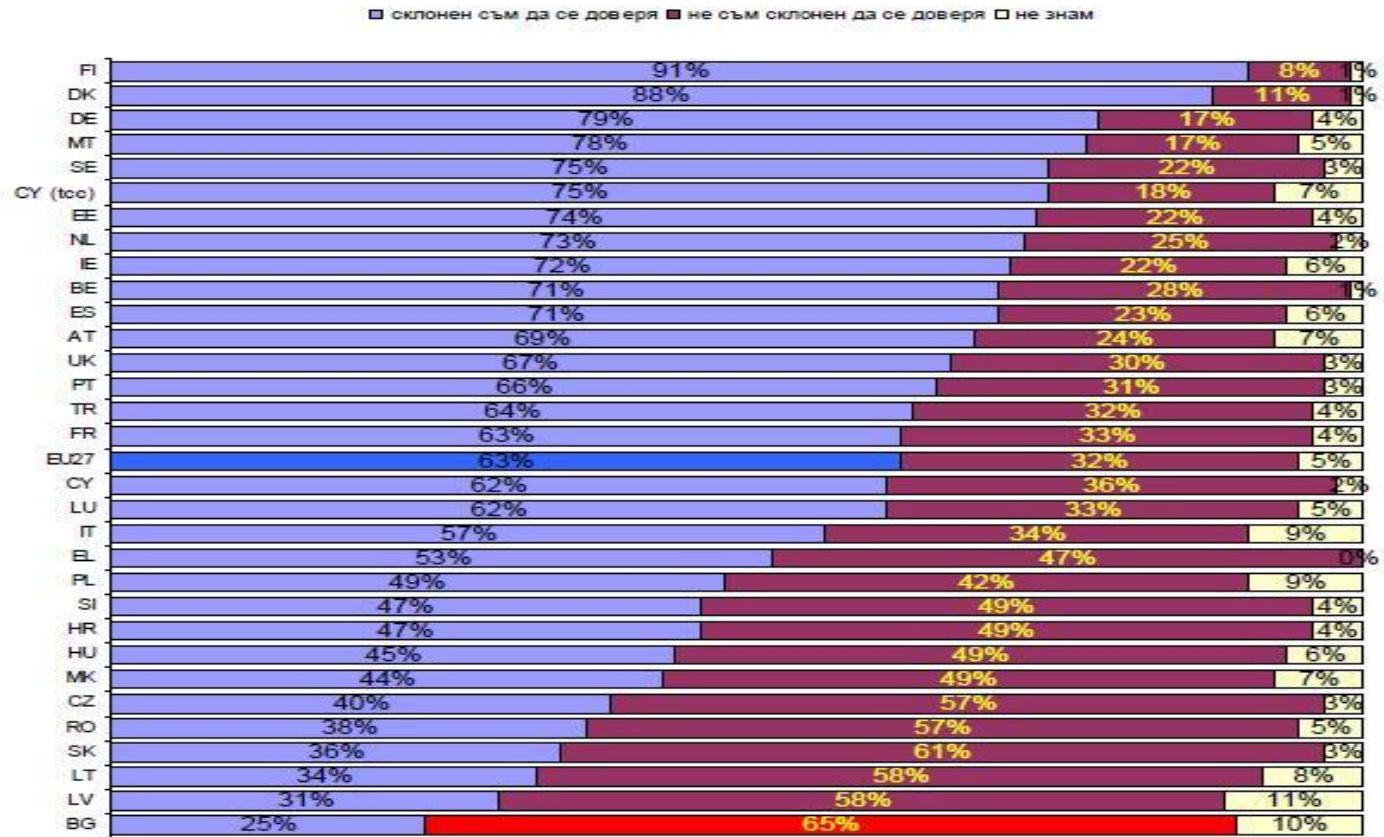

**Сравнителни данни от изследването „Какво (не) знаем за МВР” на Институт
„Отворено общество”- София и Програма Достъп до Информация
от предварителен доклад, представен на 19.01.2010 г.**

Източник: Институт „Отворено общество”- София, Цената на правосъдието в България, София, 2009 г.

Вид информация/Държава	BG	AT	DK	DE	CH	BE	FR	LU	CA	US	AU
Брой служители полиция		√	√	√	√	√		√	√	√	√
Брой униформени служители полиция		√	√	√	√		√	√	√	√	√
Съотношение мъже/жени в униформения полицейски състав				√	√		√		√	√	
Брой цивилни служители полиция		√	√	√	√	√	√	√	√	√	√
Разпределение на човешкия ресурс по региони		√	√	√	√	√	√	√	√	√	
Бюджет МВР	√	√	-	√		√	√		√	√	√
Бюджет полиция		√	√	√	√	√	√	√	√	√	√
Бюджетни разходи по пера		√	√	√	√	√	√	√	√	√	√
Щатно разписание за възнагражденията в МВР		√	-	√							
Щатно разписание за възнагражденията в полицията		√		√							
Приходи в бюджета на МВР		√		√					√		√
Брой сигнали от граждани за извършени престъпления		√	√	√	√	√	√	√	√	√	√
Брой подадени жалби срещу неправомерно поведение на полицаи				√	√	√	√	√	√	√	√
Брой задържани лица			√		√	√	√	√	√		
Общ брой проверки на МПС, извършени от Пътна и Охранителна полиция			√	√	√		√			√	
Общ брой констатирани нарушения в резултат на проверки от Пътна и Охранителна полиция			√	√	√	√	√	√	√	√	
Общ брой полицейски проверки на документи/ на пешеходци			√								
Употреба на СРС		√	√	√							

Източник: Евробарометър

В. 30 Според Вас, доколко прозрачна е дейността на националната държавна администрация в наши дни? Бихте ли казали/а, че тя е много прозрачна, прозрачна, не много прозрачна, или е напълно непрозрачна?